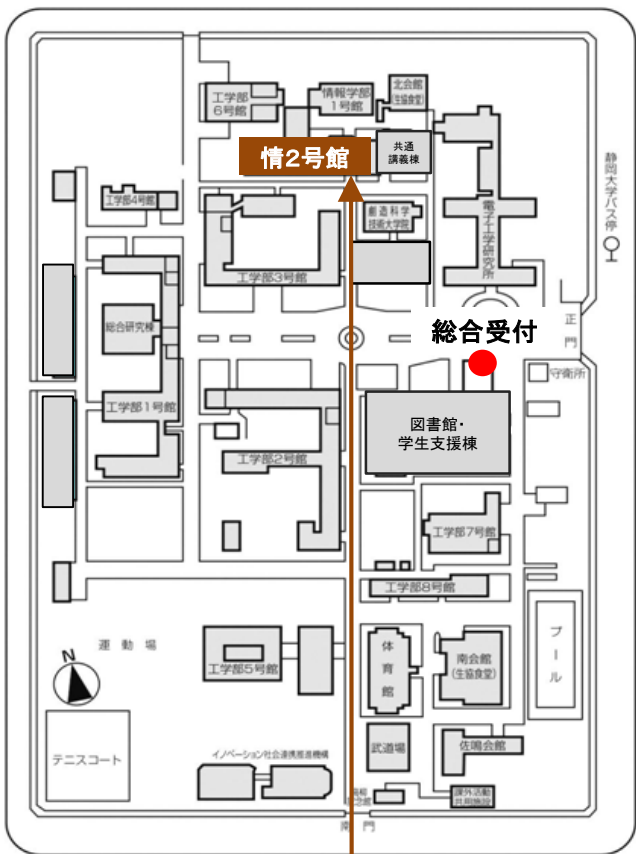

情報学部 企画場所 案内マップ

情報学部 2号館

【おもしろ実験・キッズサイエンス】

K-7	AIであそぼ (※要事前予約)	情24教室 (2F)
O-6	3Dスキャンアドベンチャー	ロビー (1F)
Y-16	大学生4人と対戦しよう	J2410室 (4F)

【研究室公開展示】

J-1	マルチモーダルAI/IoTの研究事例紹介	ロビー (1F)
J-2	NIST研フレンドパーク2023	J2510室 (5F)
J-3	新しい学びの世界を創る最先端XRテクノロジーを体験!	ロビー (1F)
J-4	先端AI・知能システムとオントロジー技術が創り出す未来	情26教室 (2F)
J-5	コンピュータによるモデリングで迫る心の謎	ロビー (1F)
J-6	多様性を考える展示とトークイベント	情23教室 (2F)
J-7	あれが!?!好きな風景に身近な物を入れて動かそう!	ロビー (1F)
J-8	カフェ・インフォーマティクス	情14教室 (1F)
J-9	地理情報システム (GIS) で都市・地域を分析する	東リフレッシュスペース (2F)
J-10	情報セキュリティに関する最新研究紹介	情25教室 (2F)

情報学部 2号館

5F

4F

⋮

2F

1F