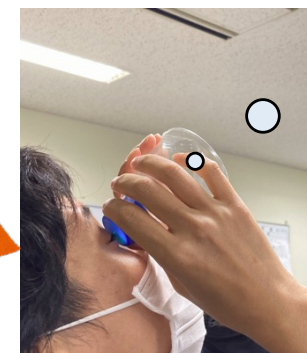

おもしろ実験(当日予約)

0-8 ペットボトルで顕微鏡(けんびきょう)をつくろう

ペットボトルとちいさなガラス玉をつかって
顕微鏡(けんびきょう)をつくります。

どんなふうに見えるかな？

① 9:45 ② 11:00

③ 13:30 ④ 14:45

予約券配布時間

①② 9:30 ③④ 13:15