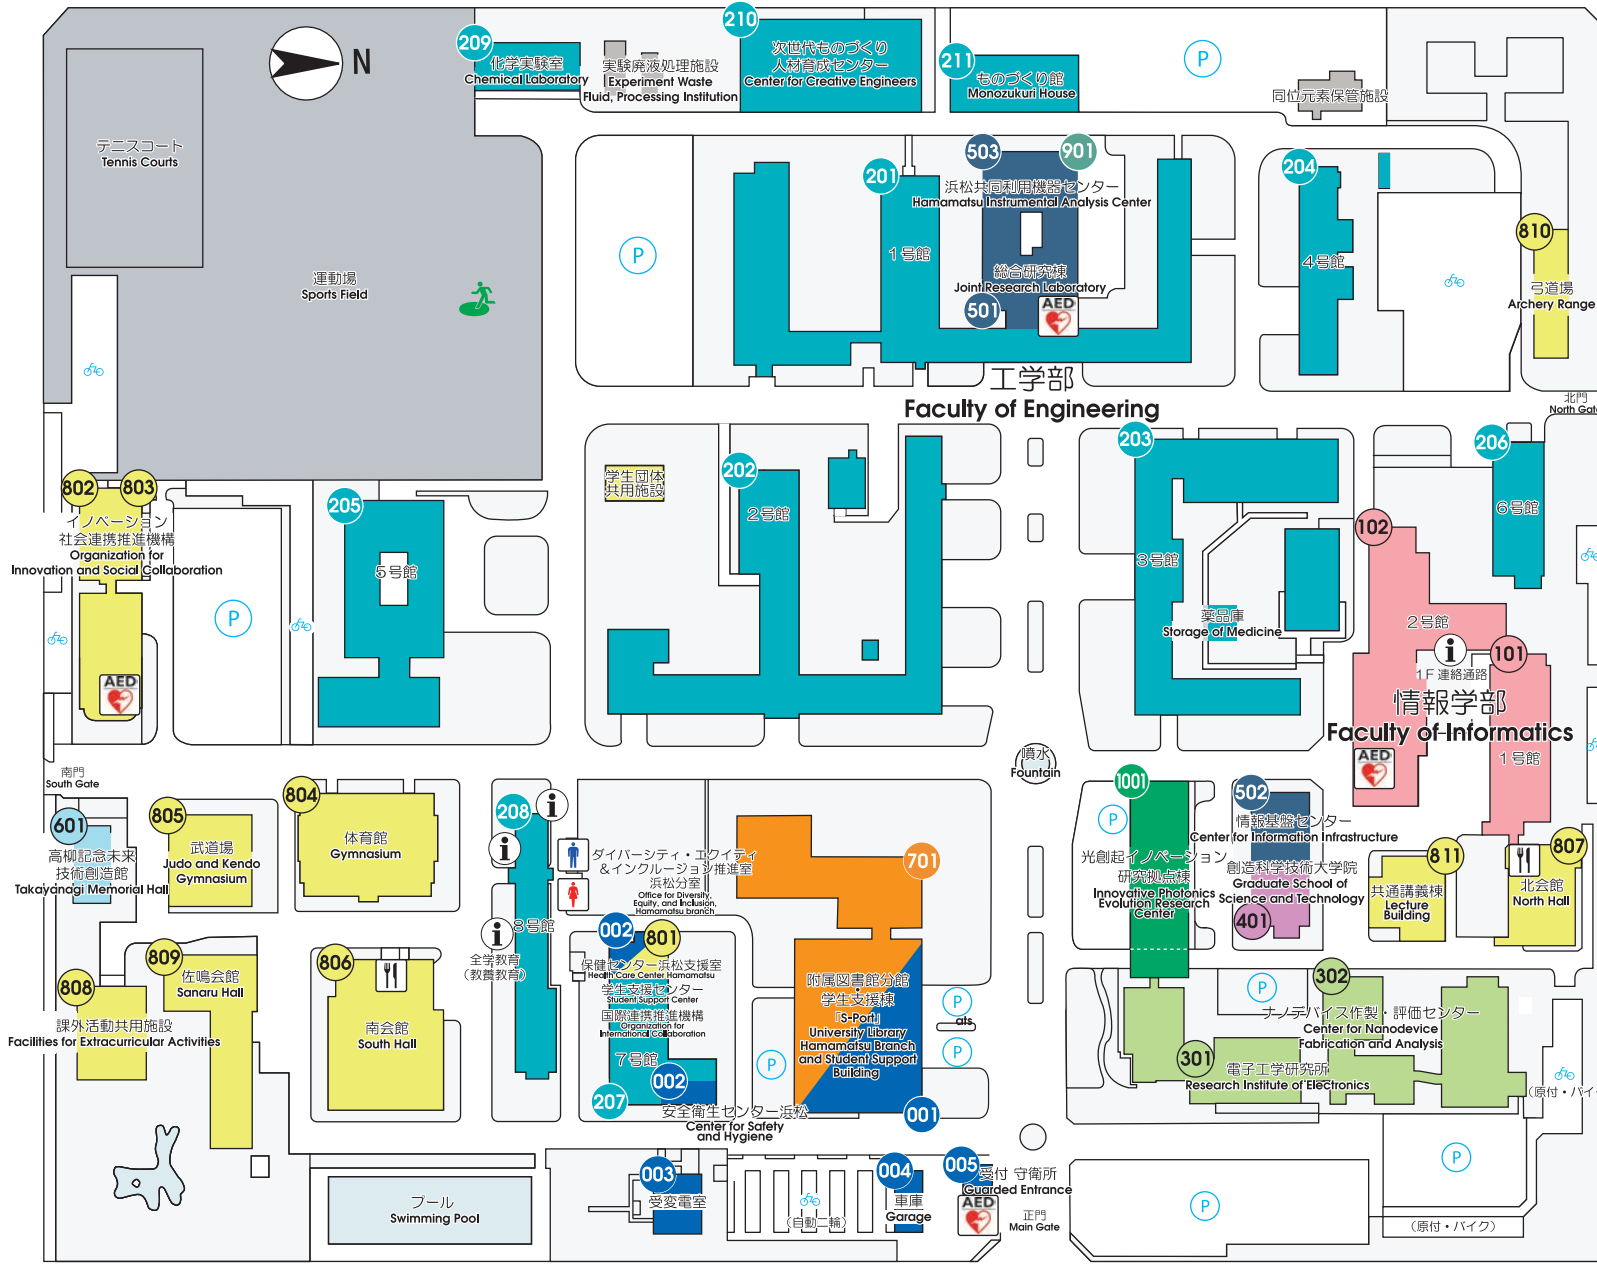

静岡大学 浜松キャンパス 構内案内図

Shizuoka University Hamamatsu Campus Guide

事務局 Administration Bureau	
001	浜松キャンパス事務局 浜松総務課 博士総務係 ☎ 1 3 7 8 浜松教務課 情報学部教務係 ☎ 1 5 1 1 工学部教務係 ☎ 1 0 1 0 博士教務係 ☎ 1 3 7 9 共通教育係 ☎ 1 0 0 6 浜松学生支援課 ☎ 1 0 1 1 学生支援係 ☎ 1 0 1 4 留學生係 ☎ 1 7 4 2 浜松就職支援室 ☎ 1 7 4 2
002	安全衛生センター浜松 Center for Safety and Hygiene ダイバーシティ・エクイティ&インクルージョン推進室浜松分室 Office for Diversity, Equality, and Inclusion, Hamamatsu branch
003	受変電室
004	車庫 Garage
005	受付 守衛所 Guarded Entrance ☎ 1 1 1 1
情報学部 Faculty of Informatics	
101	情報学部 1号館
102	情報学部 2号館
工学部 Faculty of Engineering	
201	工学部 1号館
202	工学部 2号館
203	工学部 3号館
204	工学部 4号館
205	工学部 5号館
206	工学部 6号館
207	工学部 7号館
208	工学部 8号館
209	化学実験室 Chemical Laboratory
210	次世代ものづくり人材育成センター Center for Creative Engineers
211	ものづくり館 Monozukuri House
電子工学研究所 Research Institute of Electronics	
301	電子工学研究所 Research Institute of Electronics
302	ナノデバイス作製・評価センター Center for Nanodevice Fabrication and Analysis
創造科学技術大学院 Graduate School of Science and Technology	
401	創造科学技術大学院 Graduate School of Science and Technology
総合研究棟・共同教育研究施設 Institute for Joint Research and Education	
501	総合研究棟 Joint Research Laboratory
502	情報基盤センター Center for Information Infrastructure Hamamatsu Office
503	浜松共同利用機器センター Hamamatsu Instrumental Analysis Center
学内共同利用施設 Joint Research Facilities	
601	高柳記念未来技術創造館 Takayanagi Memorial Hall
附属図書館 University Library	
701	附属図書館浜松分館 [S-Port] University Library Hamamatsu Branch ☎ 1 3 9 1
福利厚生施設等・保健センター Facilities for the University Community Health Care Center	
801	保健センター浜松支援室 (2F) Health Care Center Hamamatsu 学生支援センター (3・4F) Student Support Center 国際連携推進機構 Organization for International Collaboration
802	イノベーション社会連携推進機構 Organization for Innovation and Social Collaboration 学術情報部 産学連携支援課 Academic Affairs and Information Division
803	テニュアトラック支援室 Tenure Track Support Office
804	体育館 Gymnasium
805	武道場 Judo and Kendo Gymnasium
806	南会館 (生協売店・食堂) South Hall
807	北会館 (生協売店・食堂) North Hall
808	課外活動共用施設 Facilities for Extracurricular Activities
809	佐鳴会館 Sanaru Hall
810	弓道場 Archery Range
811	共通講義棟 Lecture Building