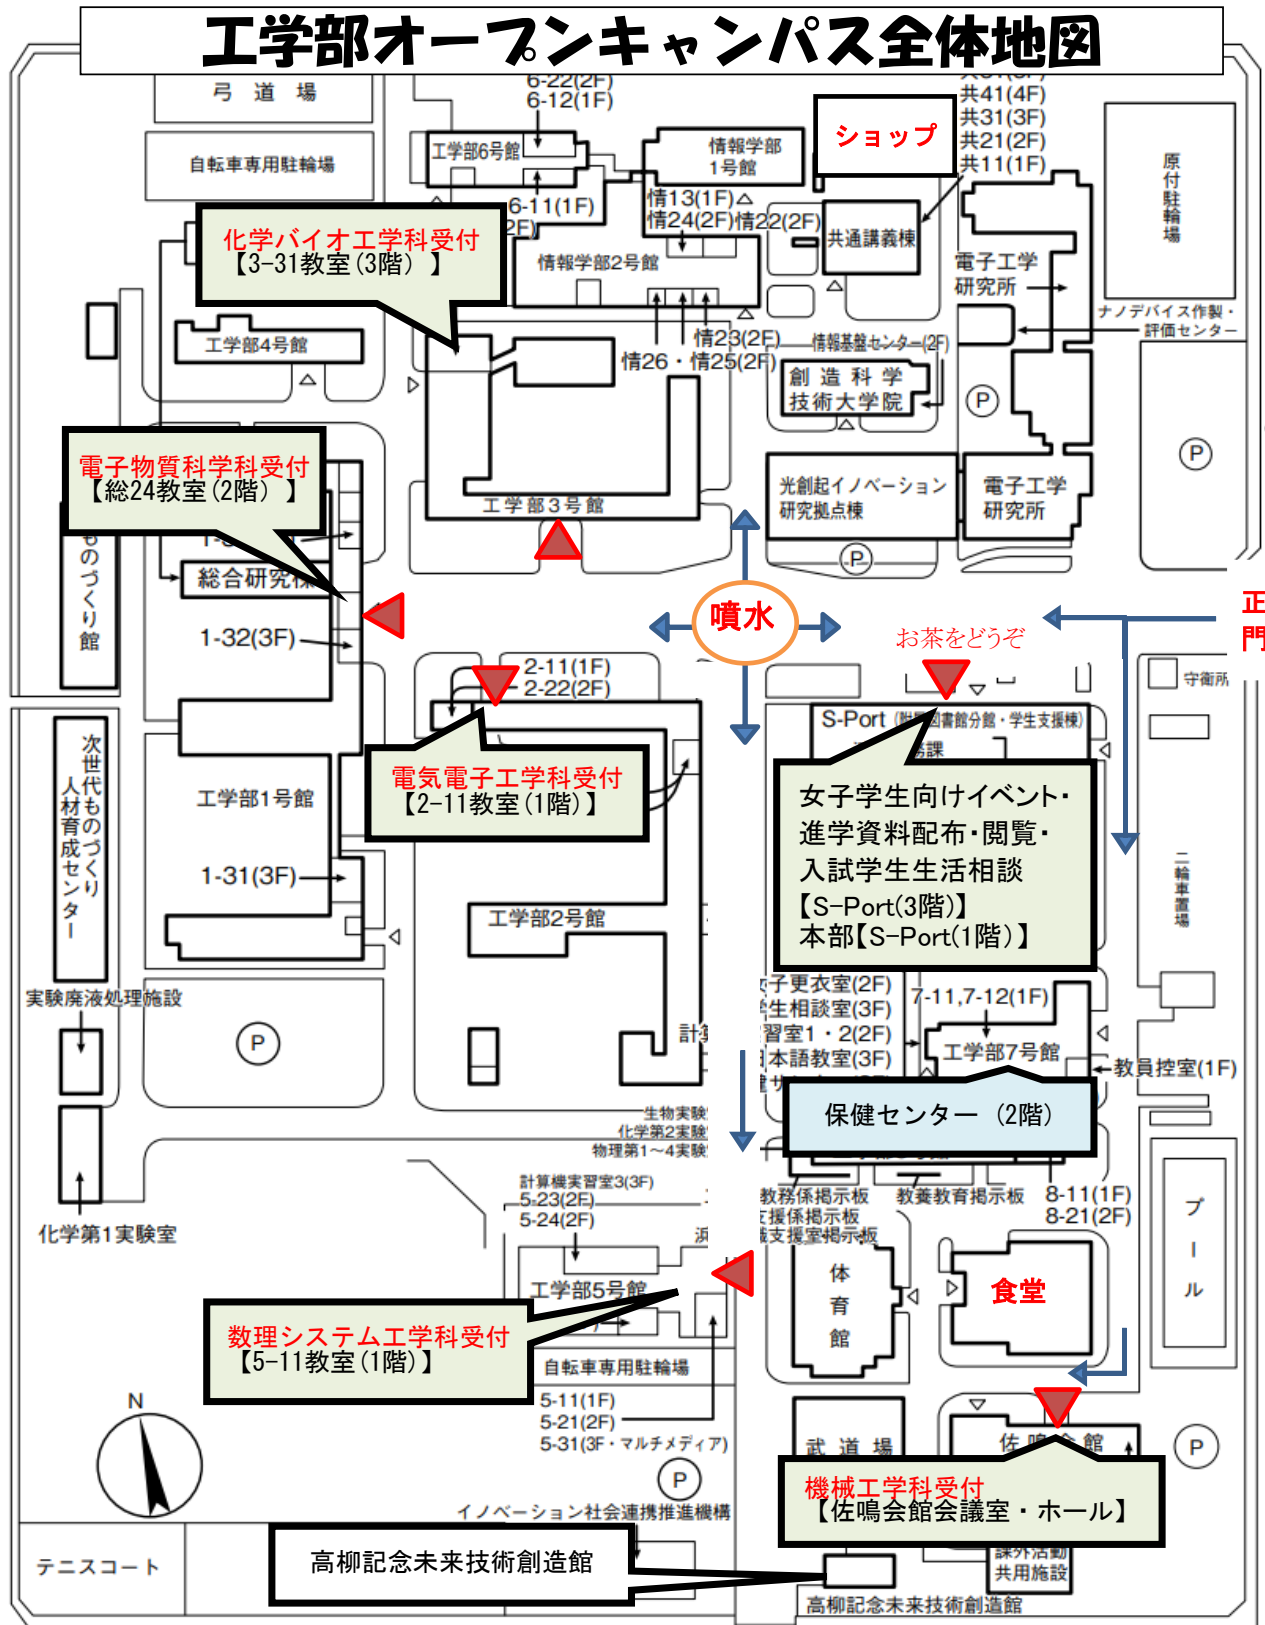

工学部オープンキャンパス全体地図

申込学科	受付
機械工学科	佐鳴会館 (1階)
電気電子工学科	2-11 教室 (1階) 前
電子物質科学科	総24 教室 (2階) 前
化学バイオ工学科	3-31 教室 (3階)
数理システム工学科	5-11 教室 (1階) 横

* 北会館 (生協ショップ) : 11:00から15:00
 南会館 (生協食堂) : 11:00から13:30

** オープンキャンパス当日、オープンキャンパスの様子を撮影し、今後、大学のホームページなどで公開する予定です。
 あらかじめご了承願います。